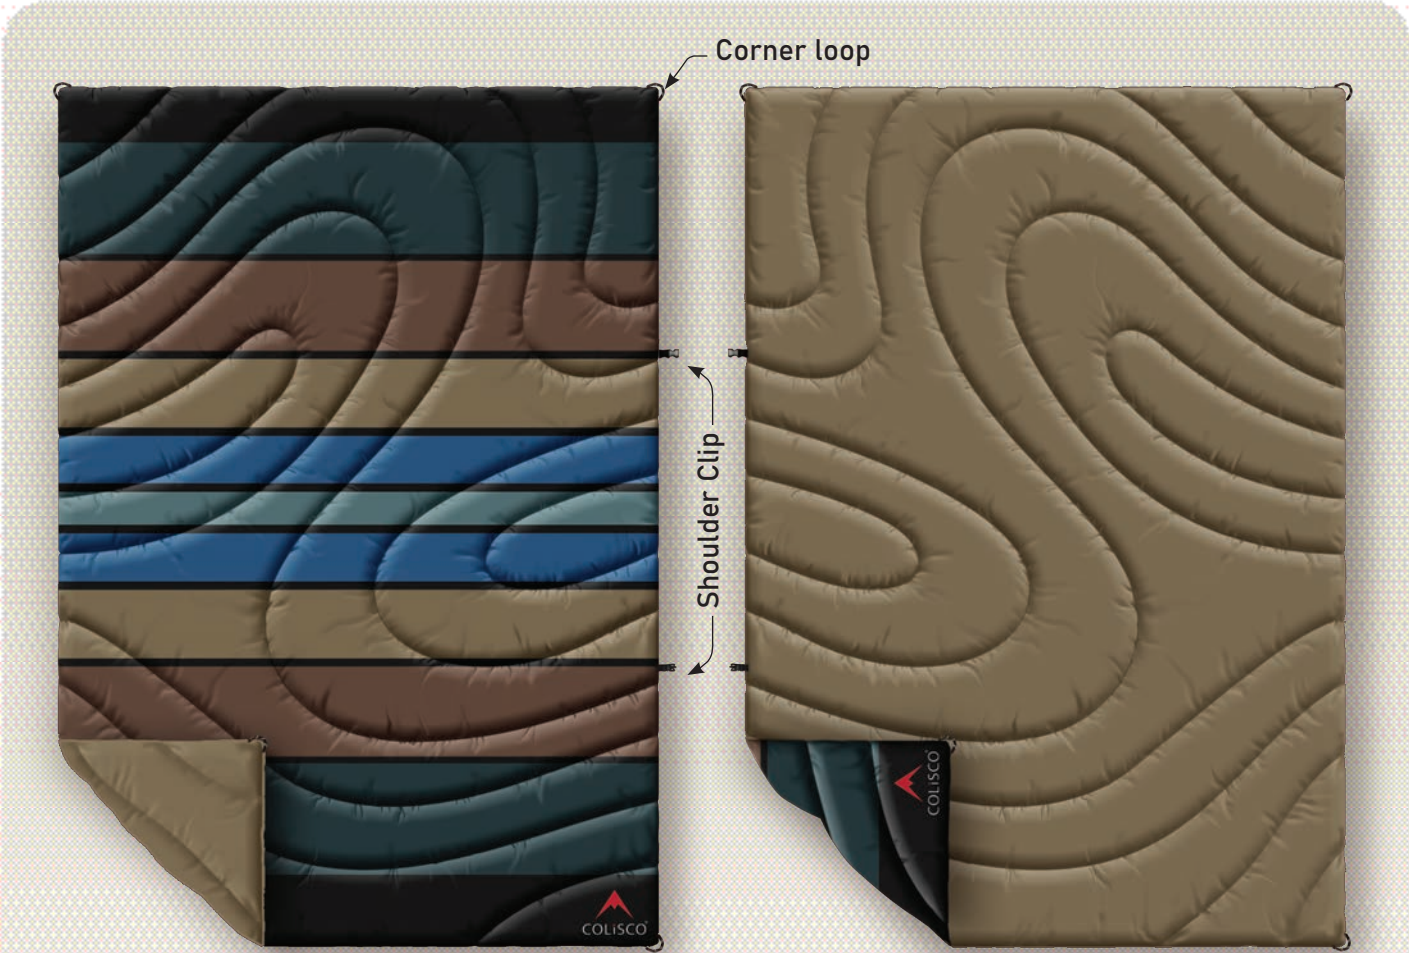

CTPS

WHLS: \$42.50
MSRP: \$85.00

52" x 75" (132 cm x 191 cm)
2.4 lbs

C

6 92612 81256 2
WHLS: \$42.50
MSRP: \$85.00

Colorado Sherpa

52" x 75" (132 cm x 191 cm)
2.4 lbs

CS

WHLS: \$43.50
MSRP: \$86.00

Stripes II

52" x 75" (132 cm x 191 cm)
2.4 lbs

SII

WHLS: \$42.50
MSRP: \$85.00

Stripes II Sherpa

52" x 75" (132 cm x 191 cm)
2.4 lbs

SIIS