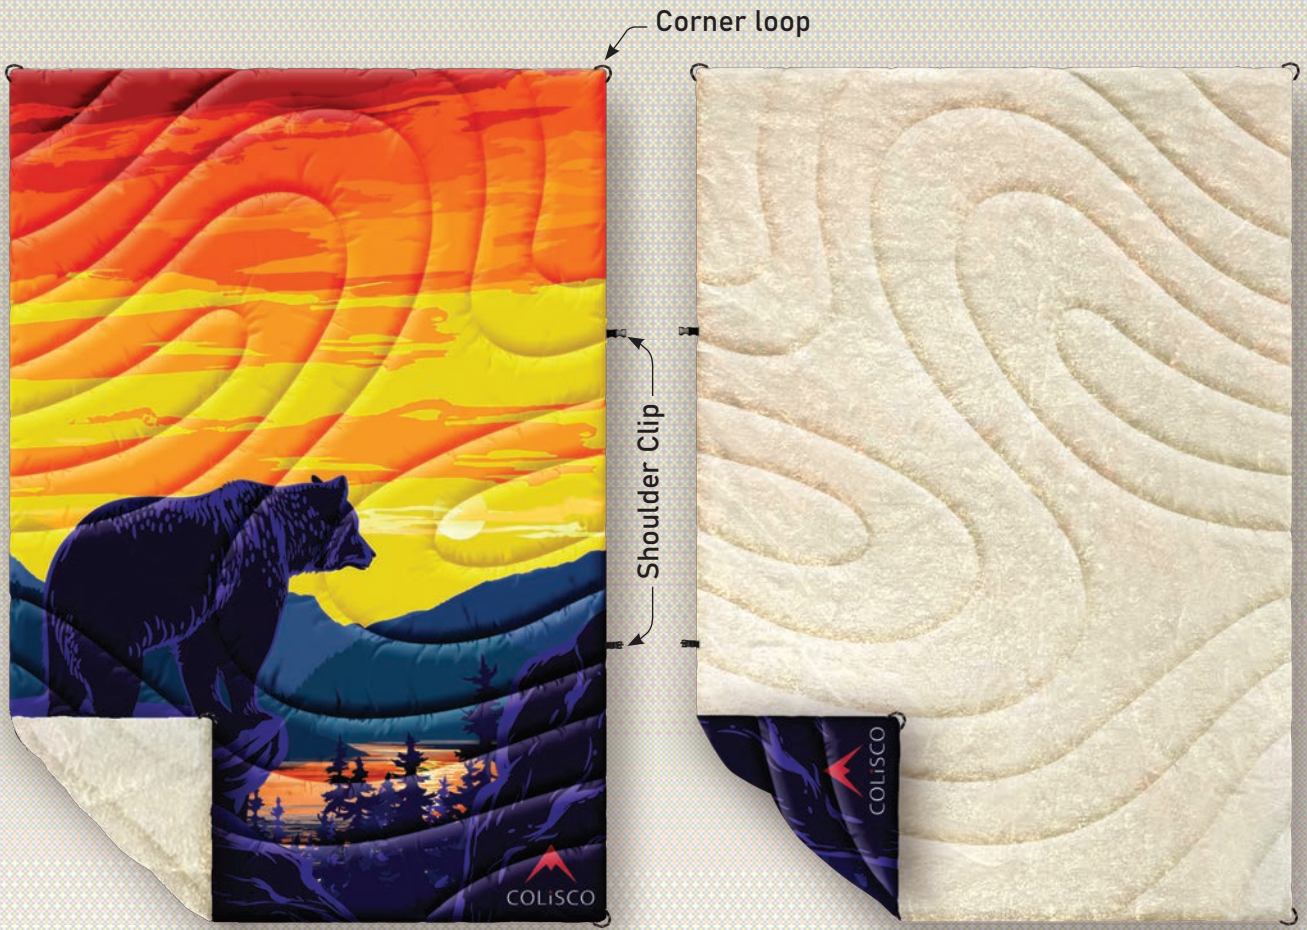

Horizon Sherpa

52" x 75" (132 cm x 191 cm)
2.4 lbs

WHLS: \$43..50
MSRP: \$86.00

8" x 16" (20.3 cm x 40.6 cm)

Waves

52" x 75" (132 cm x 191 cm)
2.4 lbs

W

 6 92612 81254 8
 WHLS: \$42.50
 MSRP: \$85.00