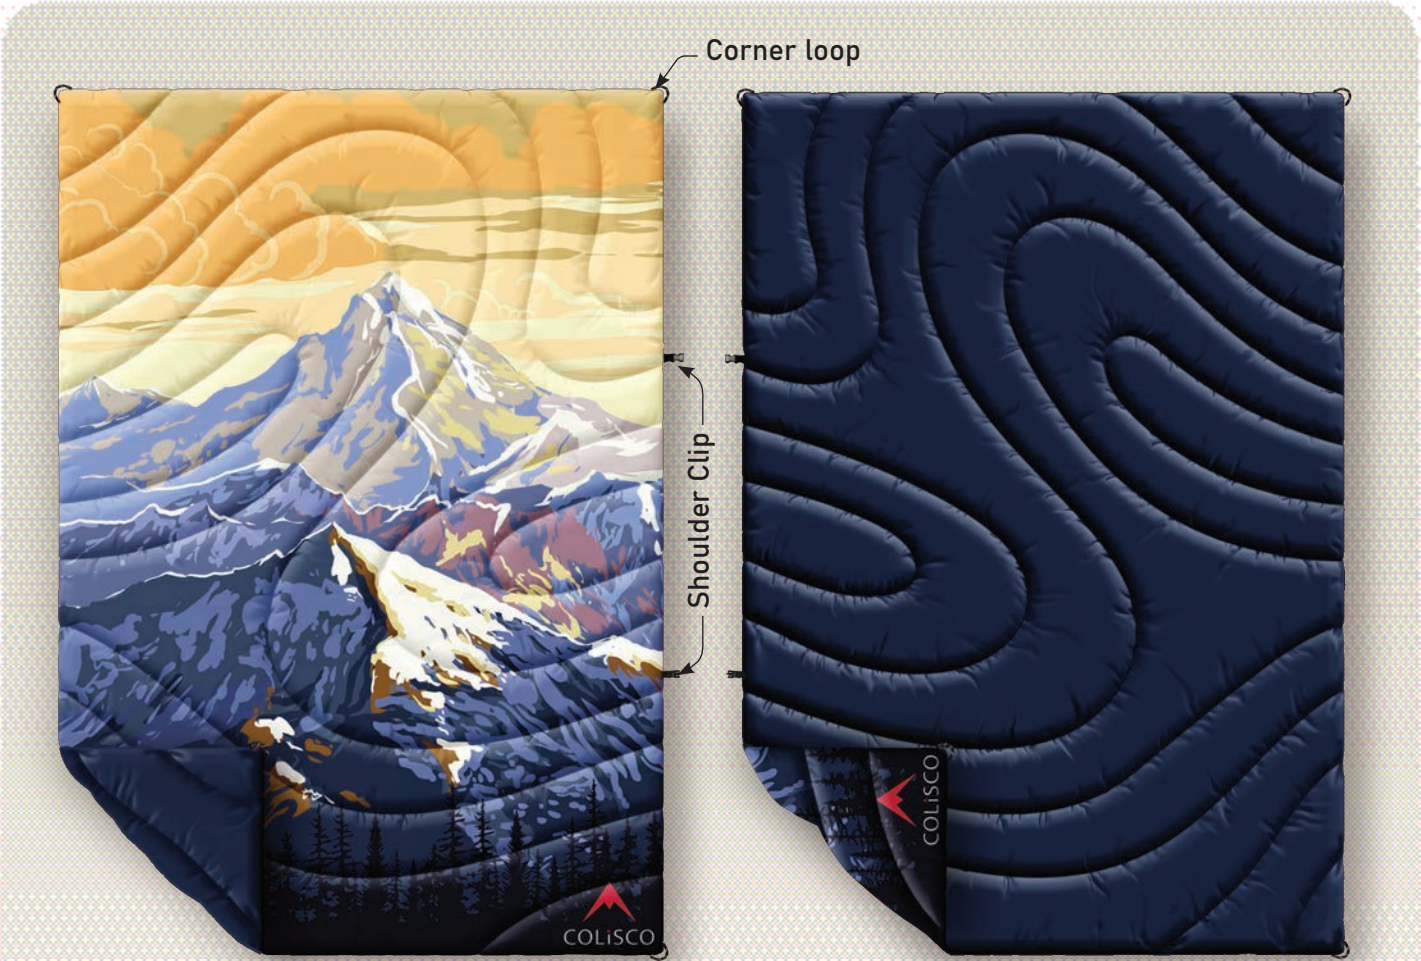

7" x 15" (17.7 cm x 38.1 cm)

Waves Sherpa

52" x 75" (132 cm x 191 cm)
2.4 lbs

WS

WHLS: \$43.50
MSRP: \$86.00

8" x 16" (20.3 cm x 40.6 cm)

52" x 75" (132 cm x 191 cm)
2.4 lbs

P