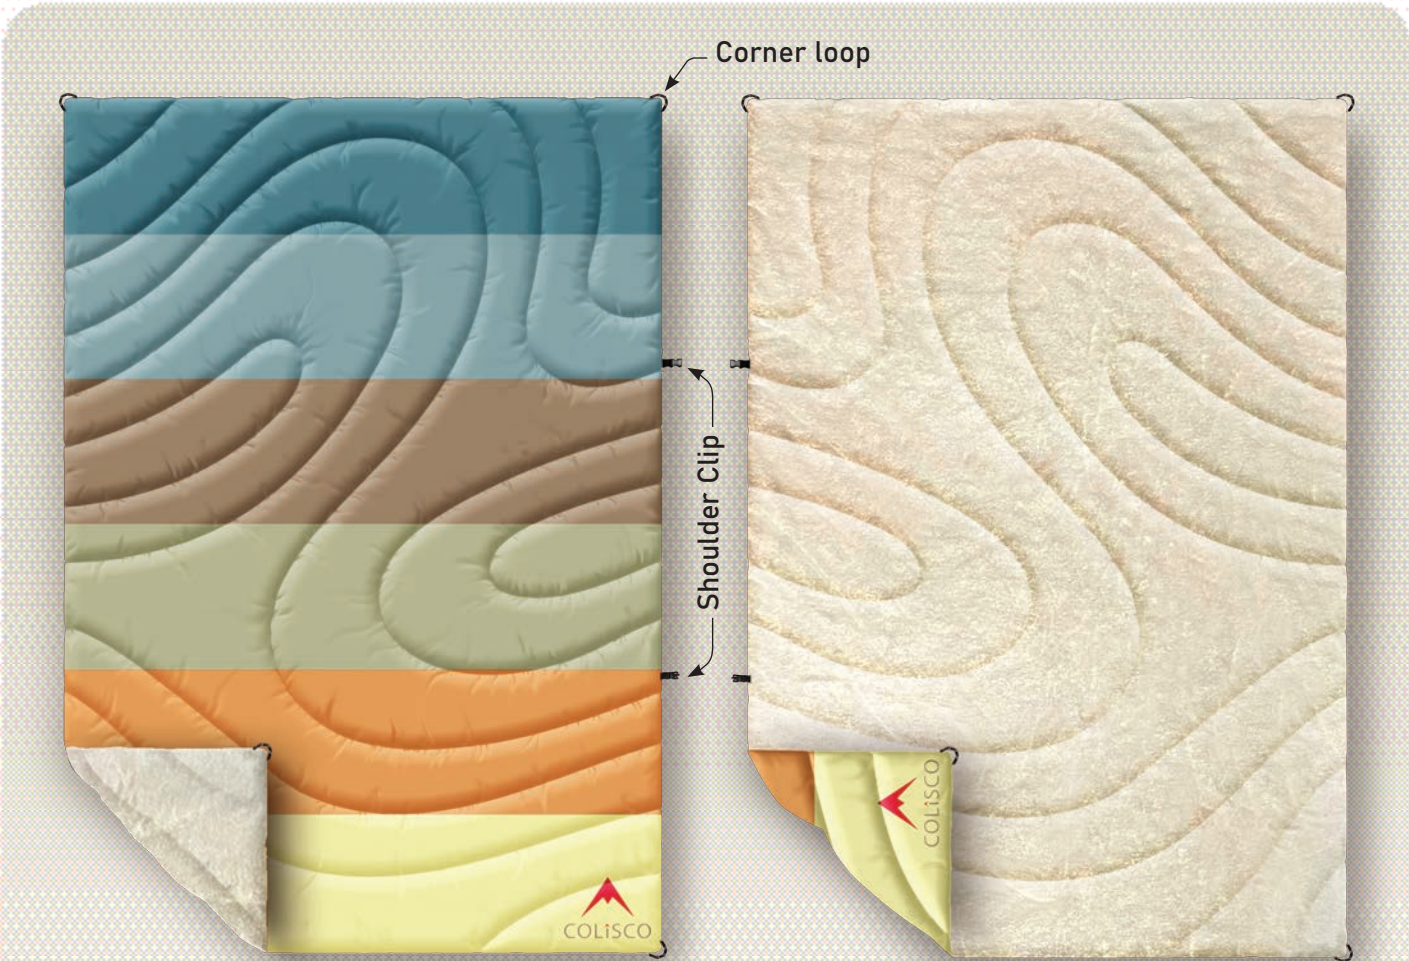

8" x 16" (20.3 cm x 40.6 cm)

Colorado Green

52" x 75" (132 cm x 191 cm)
2.4 lbs

CG

WHLS: \$42.50
MSRP: \$85.00

7" x 15" (17.7 cm x 38.1 cm)

Stripes Sherpa

52" x 75" (132 cm x 191 cm)
2.4 lbs