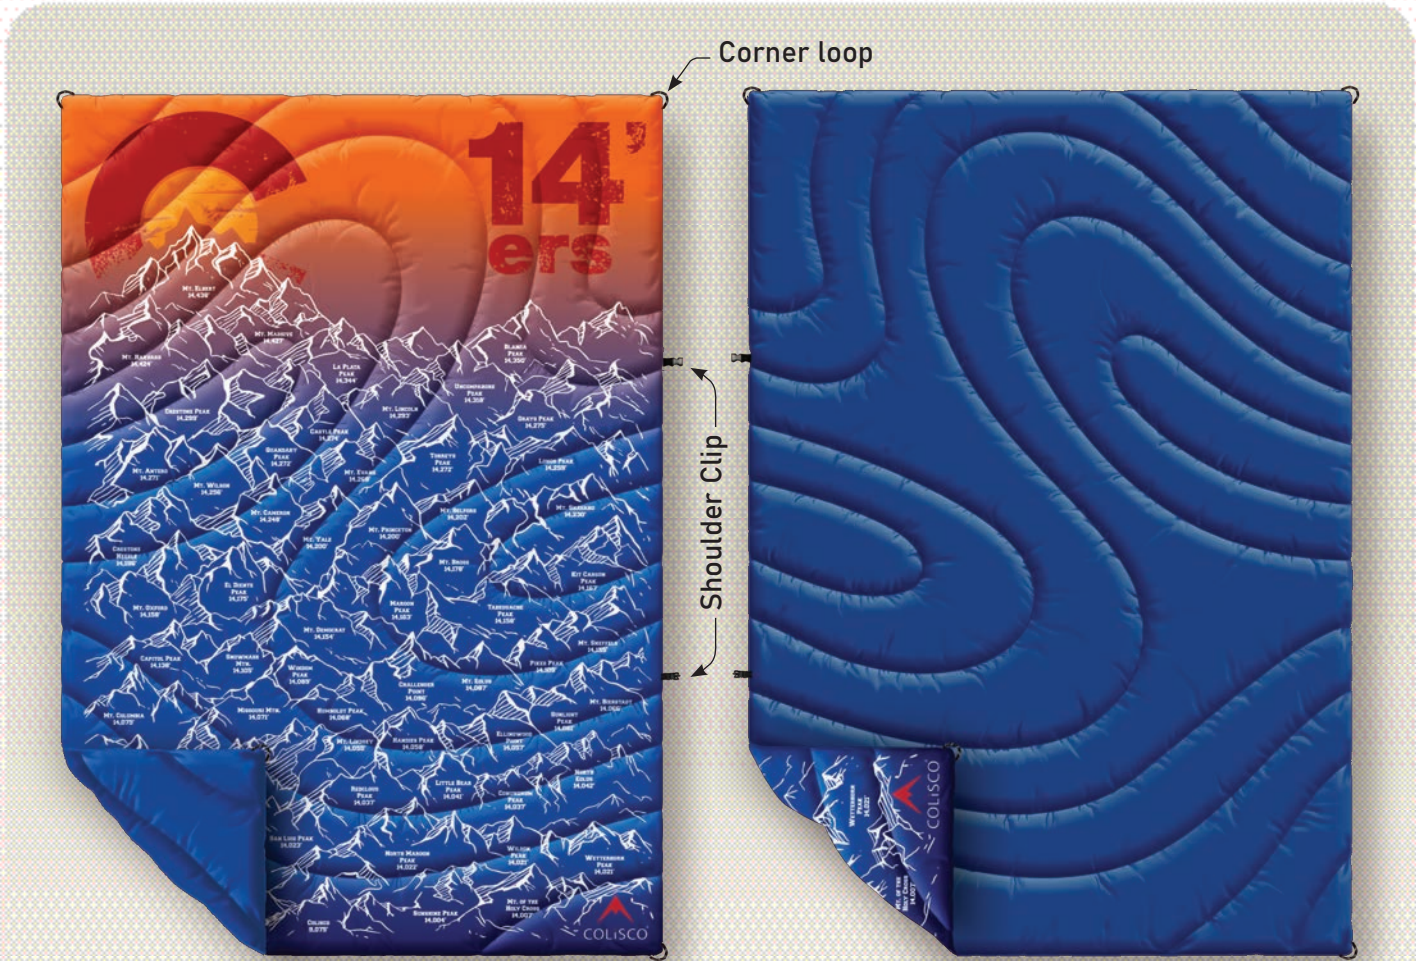

Colorado 14' Ers

52" x 75" (132 cm x 191 cm)
2.4 lbs

C14E

WHLS: $42.50
MSRP: $85.00