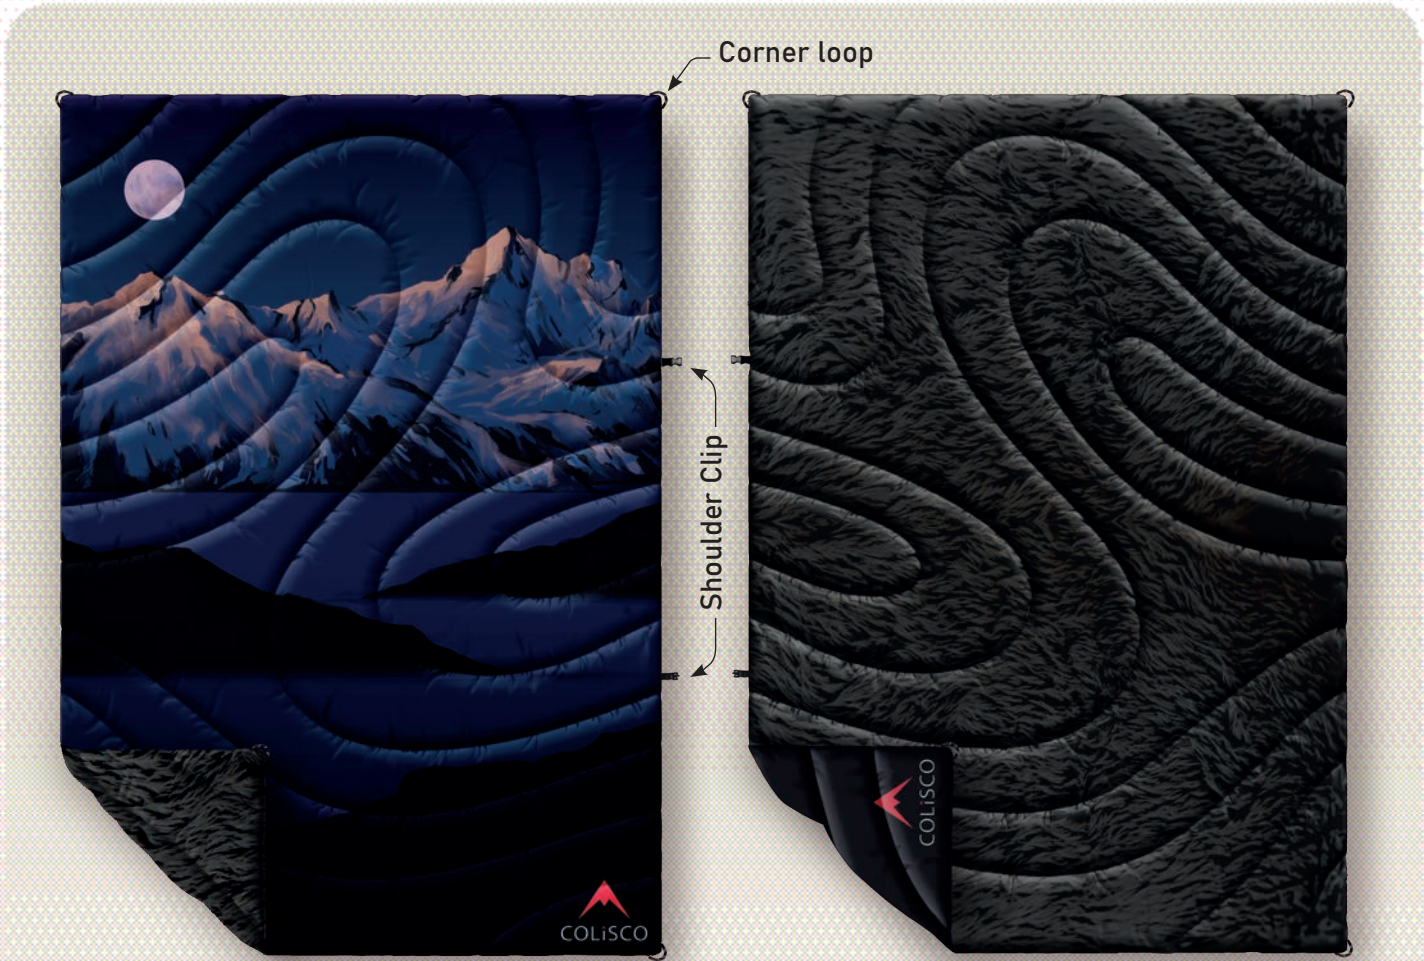

Lunar Colorado

52" x 75" (132 cm x 191 cm)
2.4 lbs

LC

WHLS: \$43.50
MSRP: \$86.00

7" x 15" (17.7 cm x 38.1 cm)

Lunar Colorado Sherpa

52" x 75" (132 cm x 191 cm)
2.4 lbs

LCS