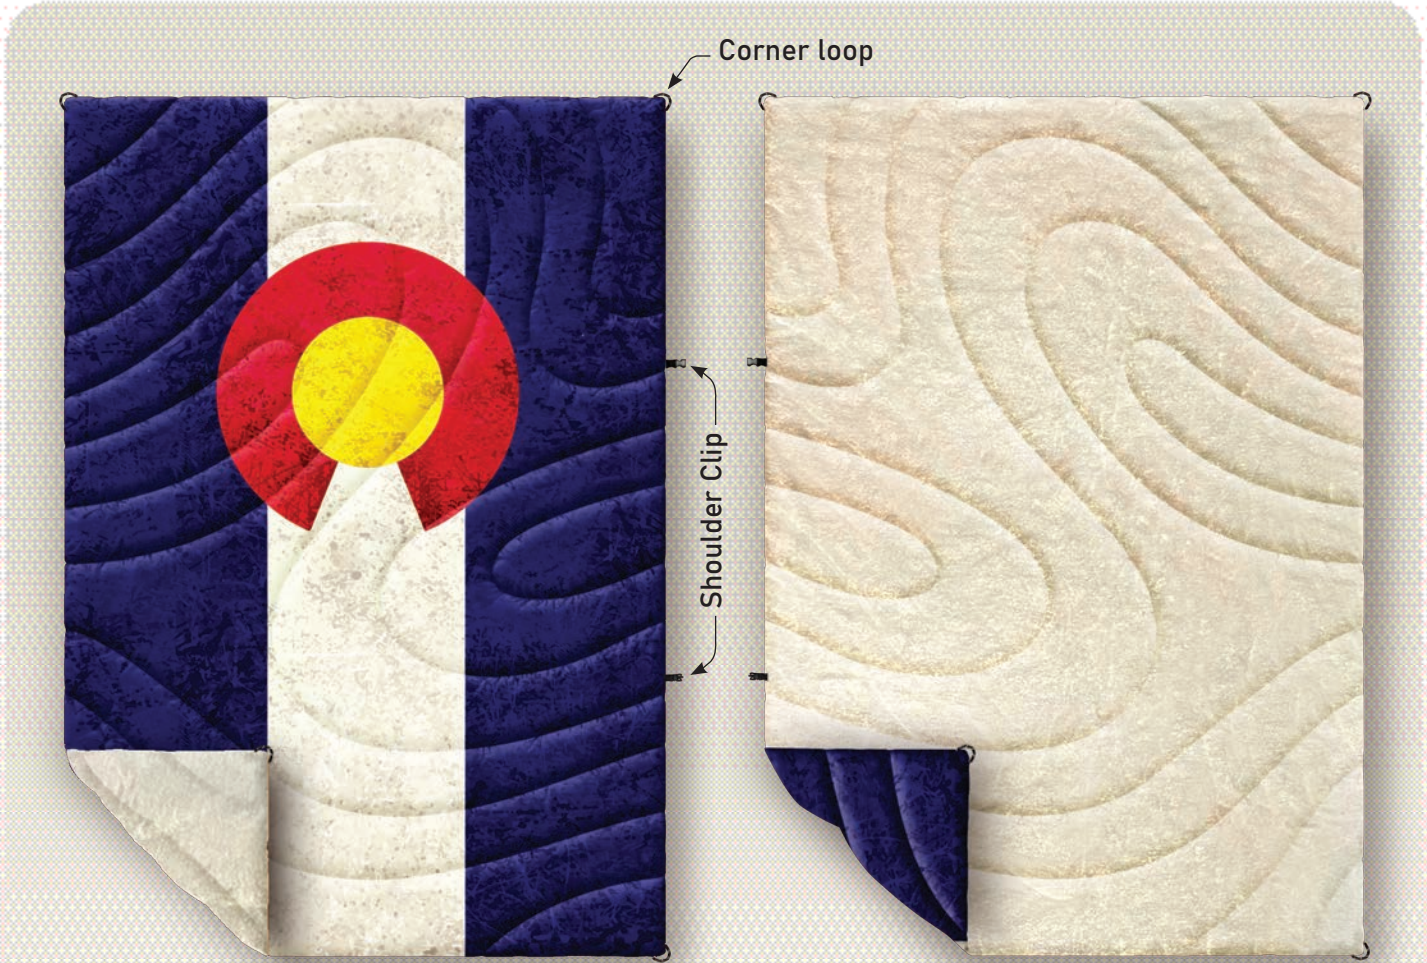

CTPS

WHLS: \$42.50
MSRP: \$85.00

52" x 75" (132 cm x 191 cm)
2.4 lbs

C

6 92612 81256 2
WHLS: \$42.50
MSRP: \$85.00

Colorado Sherpa

52" x 75" (132 cm x 191 cm)
2.4 lbs

CS

WHLS: \$43.50
MSRP: \$86.00

Stripes II

52" x 75" (132 cm x 191 cm)
2.4 lbs

SII

WHLS: \$42.50
MSRP: \$85.00

Stripes II Sherpa

52" x 75" (132 cm x 191 cm)
2.4 lbs

SIIS