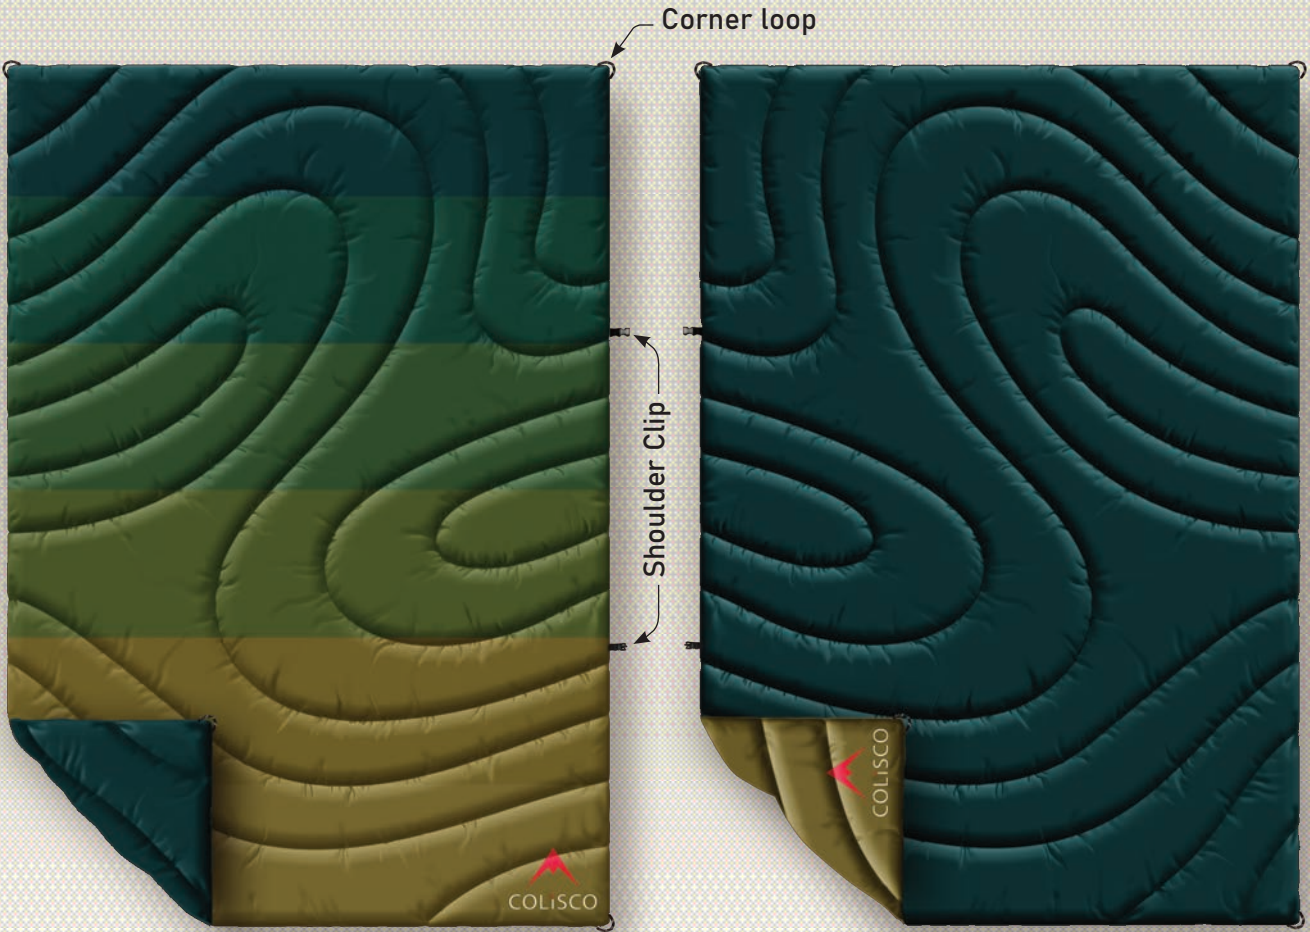

SS

WHLS: \$42.50
MSRP: \$85.00

8" x 16" (20.3 cm x 40.6 cm)

Forest Cascade

52" x 75" (132 cm x 191 cm)
2.4 lbs

FC

 7 86359 78232 2
 WHLS: \$42.50
 MSRP: \$85.00

7" x 15" (17.7 cm x 38.1 cm)