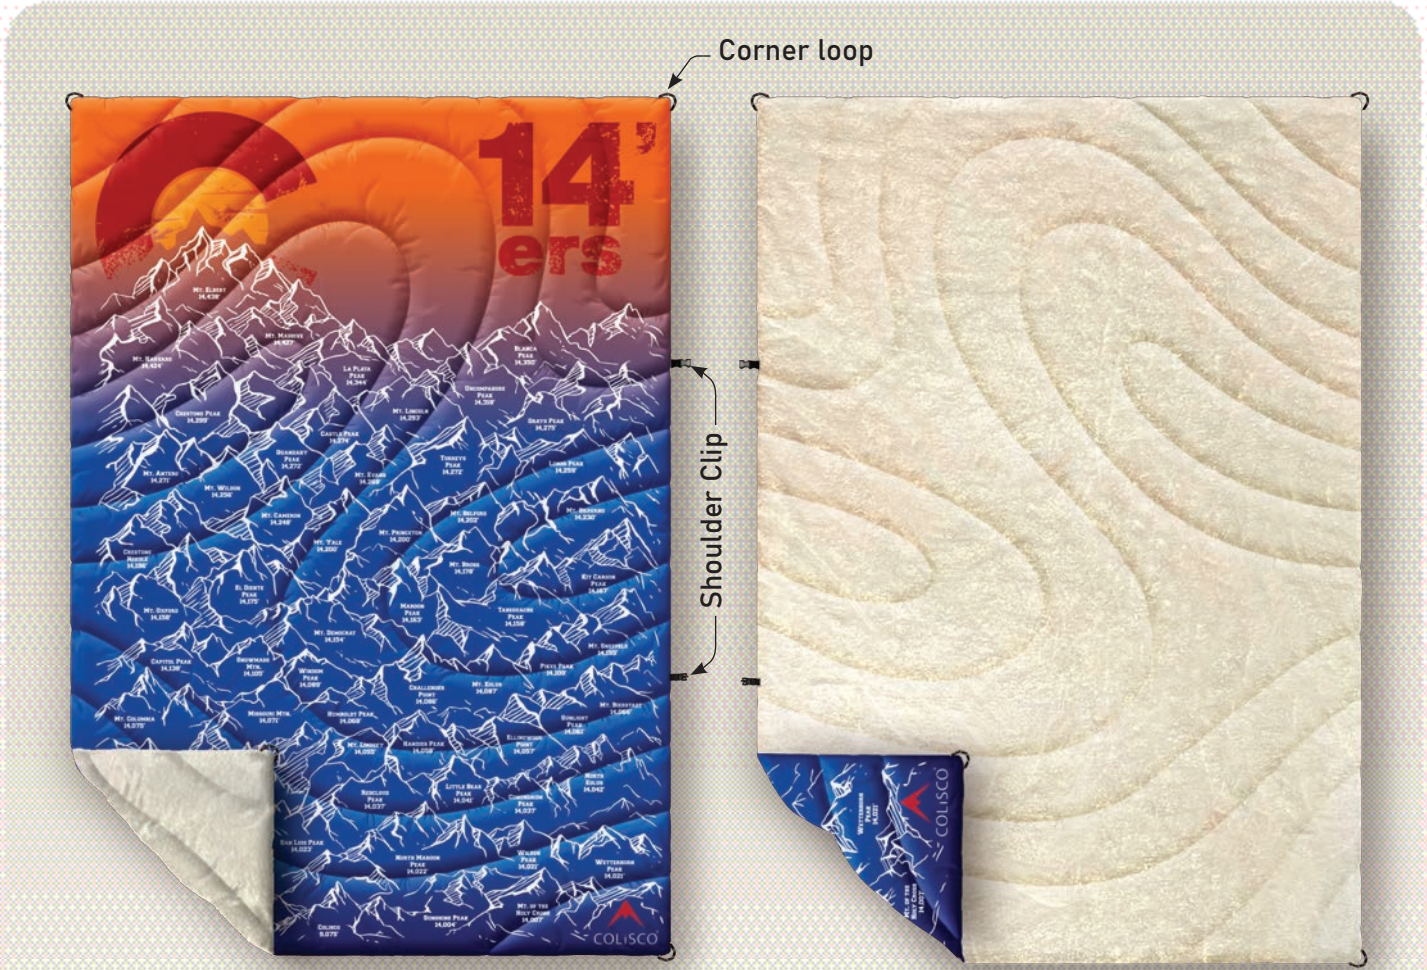

WHLS: \$42.50
MSRP: \$85.00

8" x 16" (20.3 cm x 40.6 cm)

Colorado 14' Ers

52" x 75" (132 cm x 191 cm)
2.4 lbs

C14E

WHLS: \$42.50
MSRP: \$85.00

Colorado 14' Ers Sherpa

52" x 75" (132 cm x 191 cm)
2.4 lbs

C14ES

WHLS: \$42.50
MSRP: \$85.00

Grays & Torreys Peaks

52" x 75" (132 cm x 191 cm)
2.4 lbs

CTP

WHLS: \$43.50
MSRP: \$86.00

Grays & Torreys Peaks Sherpa

52" x 75" (132 cm x 191 cm)
2.4 lbs