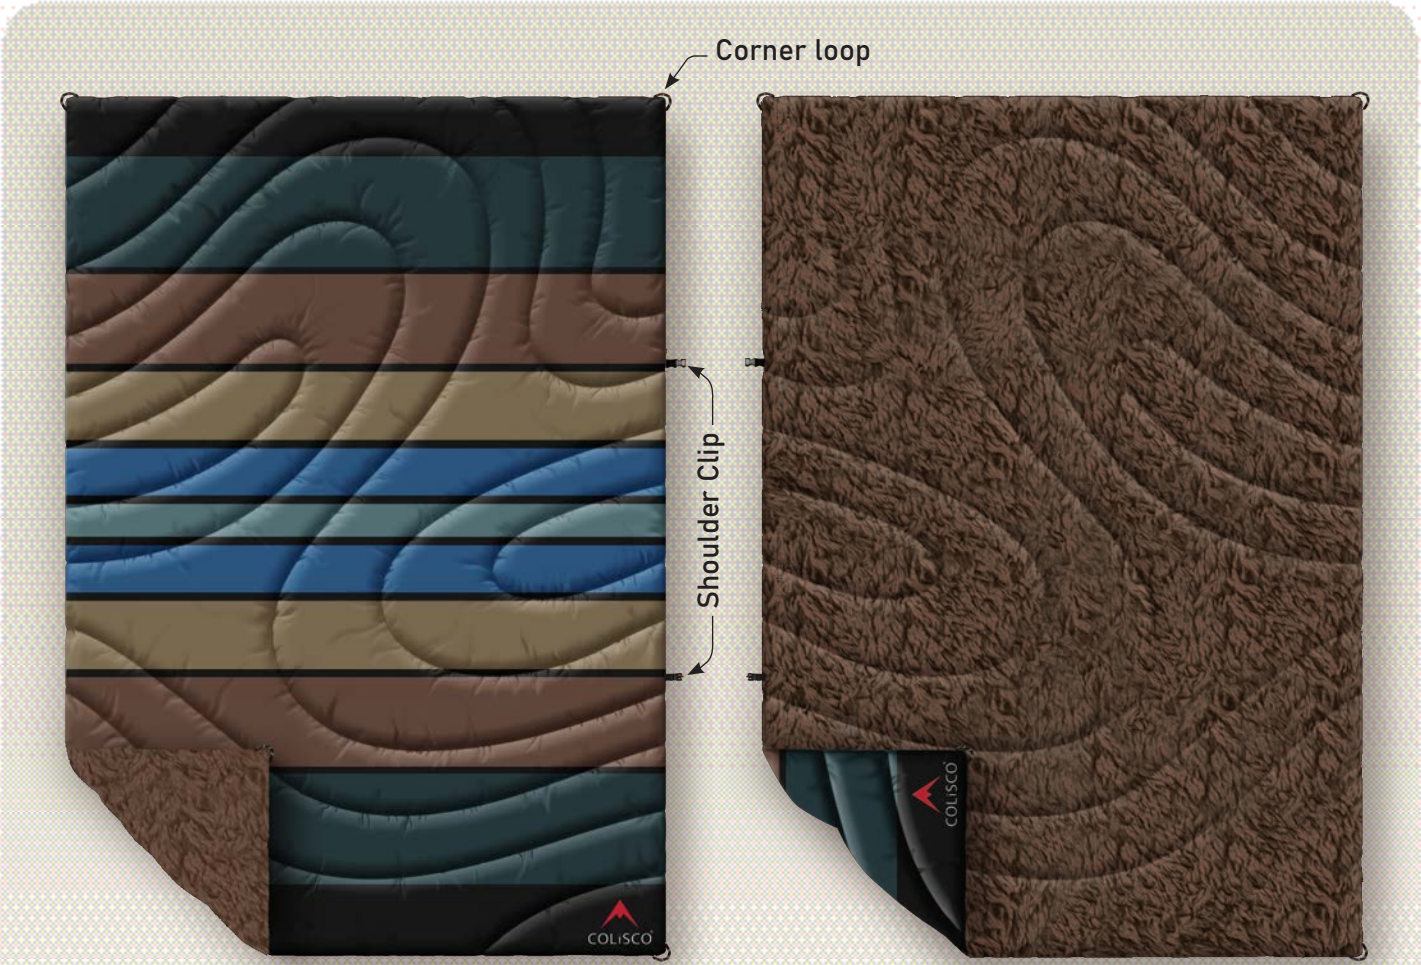

WHLS: \$43.50
MSRP: \$86.00

Stripes II

52" x 75" (132 cm x 191 cm)
2.4 lbs

SII

WHLS: \$42.50
MSRP: \$85.00

Stripes II Sherpa

52" x 75" (132 cm x 191 cm)
2.4 lbs

SIIS