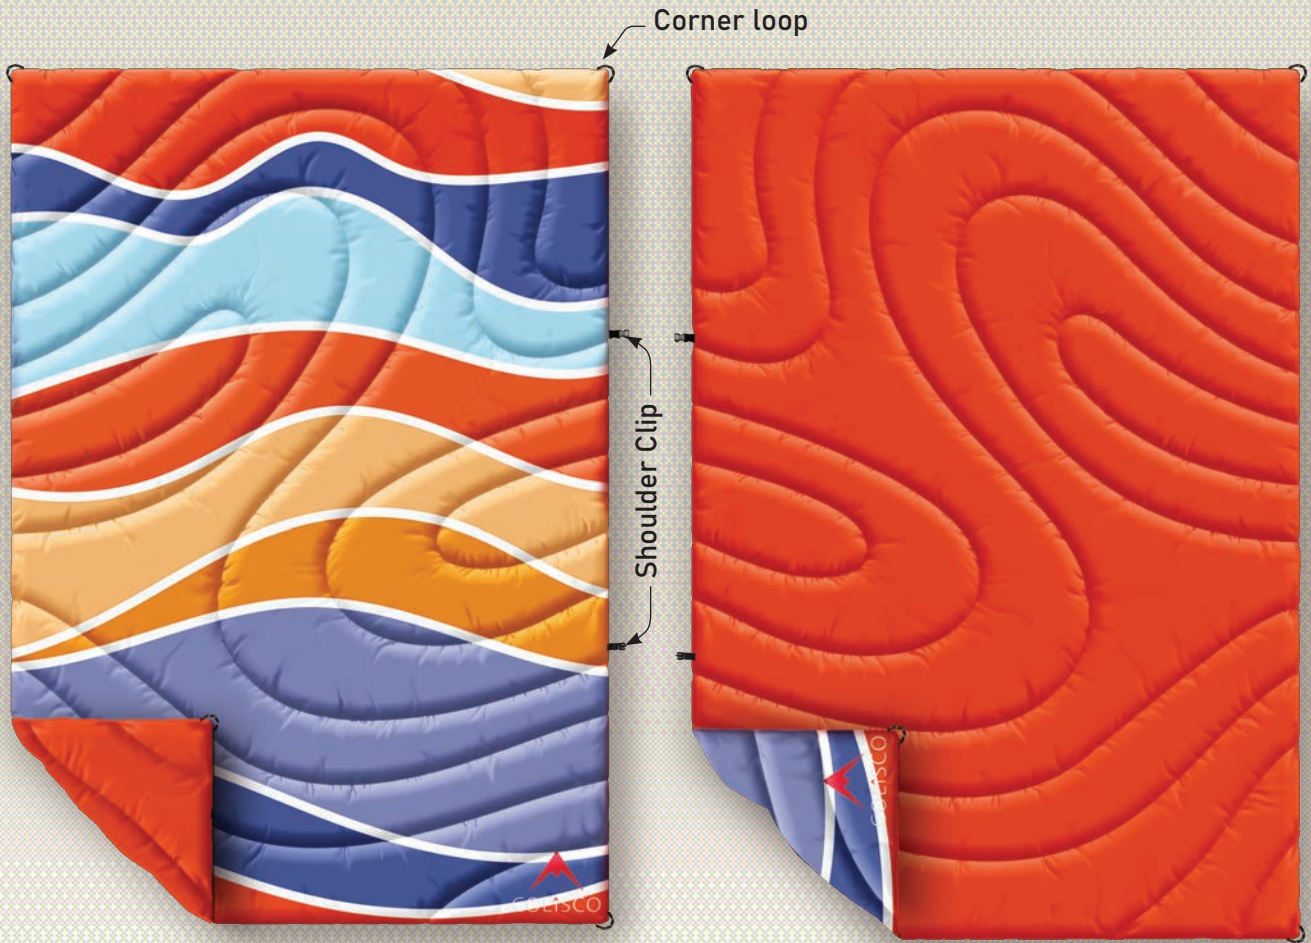

Horizon Sherpa

52" x 75" (132 cm x 191 cm)
2.4 lbs

WHLS: \$43..50
MSRP: \$86.00

8" x 16" (20.3 cm x 40.6 cm)

Waves

52" x 75" (132 cm x 191 cm)
2.4 lbs

W

 6 92612 81254 8
 WHLS: \$42.50
 MSRP: \$85.00